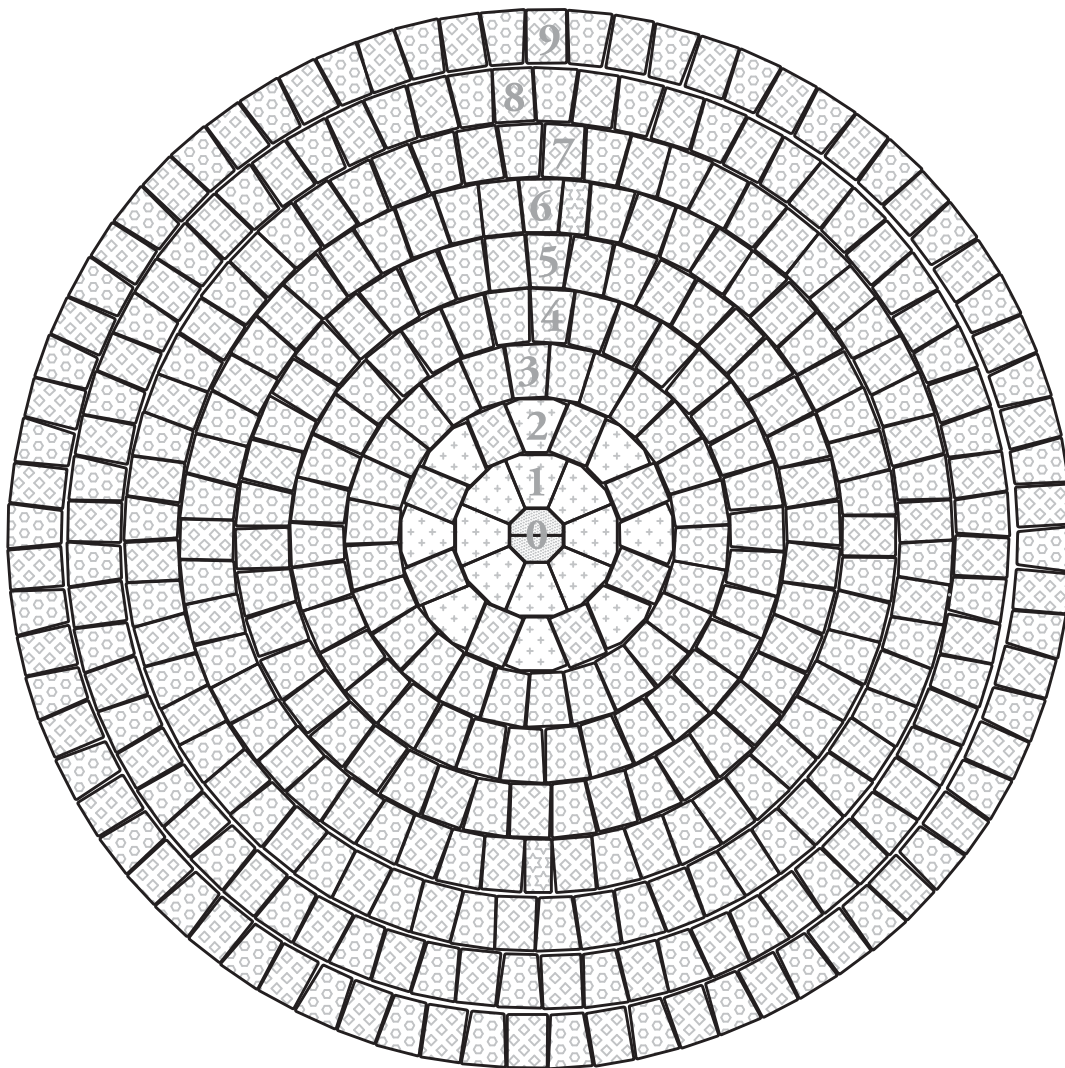

PAVERS • WALLS

Circle Patterns

PALAZZO & RINOCAST CIRCLE INSTALLATION

Big
Circle

Small
Circle

Small
Rectangle

Big
Rectangle

Half
Center

- Circle 0:** .6 Ft Diam.
2 Half Center
- Circle 1:** 1.6 Ft Diam.
8 Small Circle
- Circle 2:** 2.8 Ft Diam.
8 Small Circle
8 Big Rectangle

- Circle 3:** 3.8 Ft Diam.
26 Big Circle
- Circle 4:** 5 Ft Diam.
34 Big Circle
- Circle 5:** 6 Ft Diam.
21 Big Circle
21 Big Rectangle

- Circle 6:** 7 Ft Diam.
24 Big Circle
24 Big Rectangle
2 Small Rectangle
- Circle 7:** 8.2 Ft Diam.
30 Big Circle
30 Big Rectangle

- Circle 8:** 9.3 Ft Diam.
34 Big Circle
34 Big Rectangle
- Circle 9:** 10.5 Ft Diam.
38 Big Circle
38 Big Rectangle